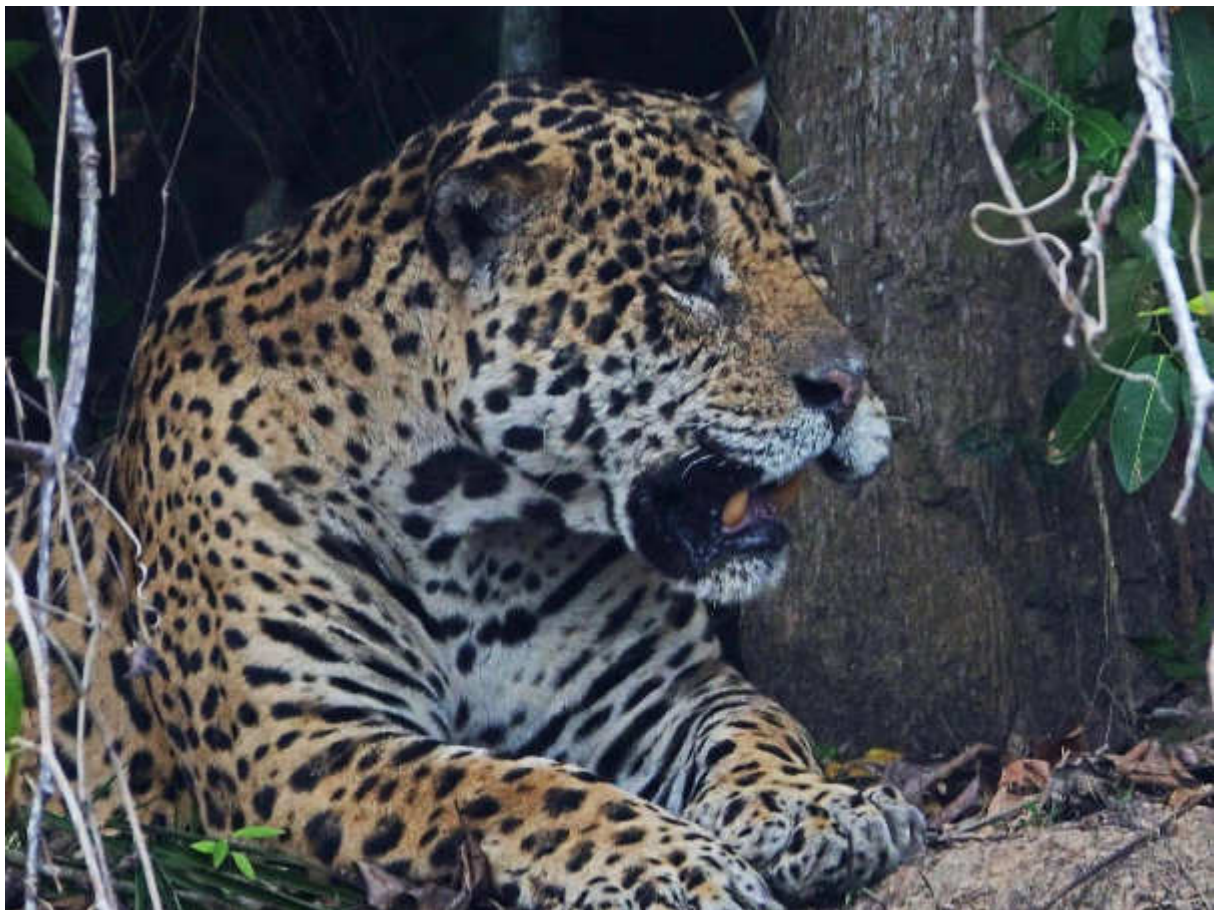

Brasilien

Biologische Beobachtungen
im Pantanal, Cerrado und
Regenwald

31.8. bis 21. 9.2016

Text von Dr. Jochen Tamm

Artenliste von Dr. Peter Petermann

Jaguar am Hochufer des Rio Cuiabá (Fotos: Jochen Tamm)

Wir machten zudem Beobachtungen in hervorragender Qualität. Schönheiten ließen sich aus der Nähe oder in interessanten Verhaltensweisen bestaunen, wie die Hyanzitharas, der Jabirú, Speerreiher, Trompetervogel, Seriëma, die Zwergbinsenralle oder viele Tukane, Trogone, Motmots, Faulvögel, Kolibris und Kotingas. Auch die Säugetiere zeigten sich mit interessanten Arten, wie Tapir, Großer und Kleiner Ameisenbär, Fluß- und Riesenotter oder Weißnasen-Saki. An der Spitze stand natürlich der Jaguar, gleich vertreten durch fünf Individuen an den Ufern des Rio Cuiabá im Pantanal. Auch die Anaconda wurde zweimal gefunden. Mir fehlte nur noch ein Faultier und eine sitzende Harpyie zum vollen Erfolg. Insekten zeigten sich allerdings auf dieser Tour nur wenig. Anfangs war es zu kühl, im Pantanal wohl auch zu trocken (Ende der Trockenzeit).